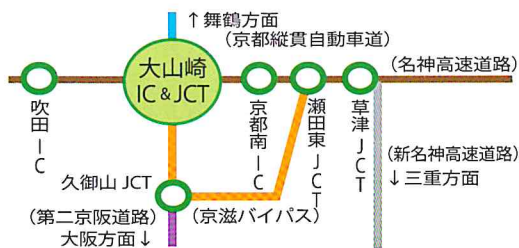

Heart-shaped Town

List of famous shops in Kyoto Oyamazaki

京都 大山崎町

ハートの形大山崎で、
心温まる特産品や名店の
食べる・買うをいろいろ探し。

<http://oyamazaki.sakura.ne.jp/cat-event/4877/>

 大山崎町商工会

〒618-0071 京都府乙訓郡大山崎町竜光3(大山崎ふるさとセンター1F)
TEL:075-956-4600 FAX:075-956-4601

Heart-shaped Town

京都・大山崎町

ハート探し
大山崎で
ハートの形

<http://oyamazaki.sakura.ne.jp/view/>

大山崎町商工会
観光サイト

京都からも大阪からもアクセス便利！

詳しくは大山崎町商工会HP交通アクセスをご覧ください。 <http://oyamazaki.sakura.ne.jp/access/>

高速道：吹田 IC から 19.3km、京都南 IC から 10km

JR 京都駅から約 15 分、JR 大阪駅から約 25 分

阪急河原町駅から約 21 分、阪急梅田駅から約 30 分